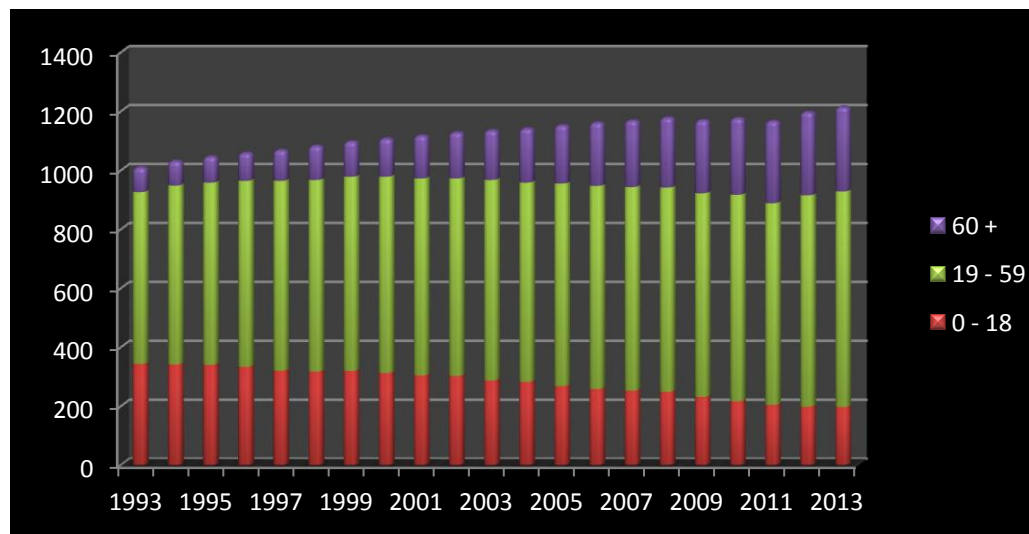

Počet obyvatelů podľa vekových kategórií a pohlavia 1993 - 2013

| rok: | 1993 | 1994 | 1995 | 1996 | 1997 | 1998 | 1999 | 2000 | 2001 | 2002 | 2003 | 2004 | 2005 | 2006 |
|-------------------|-------------|-------------|-------------|-------------|-------------|-------------|-------------|-------------|-------------|-------------|-------------|-------------|-------------|-------------|
| kritérium: | | | | | | | | | | | | | | |
| 0 - 18 | 343 | 341 | 340 | 333 | 320 | 317 | 319 | 312 | 304 | 302 | 287 | 282 | 268 | 258 |
| 19 - 59 | 583 | 607 | 618 | 631 | 644 | 650 | 659 | 666 | 668 | 670 | 680 | 676 | 687 | 689 |
| 60 + | 82 | 82 | 87 | 93 | 103 | 114 | 118 | 128 | 144 | 155 | 167 | 182 | 196 | 213 |
| ženy: | 519 | 519 | 525 | 532 | 536 | 543 | 552 | 557 | 563 | 569 | 571 | 574 | 579 | 584 |
| muži: | 489 | 511 | 520 | 525 | 531 | 538 | 544 | 549 | 553 | 558 | 563 | 566 | 572 | 576 |
| Spolu: | 1008 | 1030 | 1045 | 1057 | 1067 | 1081 | 1096 | 1106 | 1116 | 1127 | 1134 | 1140 | 1151 | 1160 |

| rok: | 2007 | 2008 | 2009 | 2010 | 2011 | 2012 | 2013 |
|-------------------|-------------|-------------|-------------|-------------|-------------|-------------|-------------|
| kritérium: | | | | | | | |
| 0 - 18 | 252 | 248 | 231 | 216 | 204 | 198 | 197 |
| 19 - 59 | 691 | 693 | 691 | 701 | 684 | 717 | 731 |
| 60 + | 224 | 236 | 246 | 258 | 277 | 281 | 285 |
| ženy: | 586 | 588 | 595 | 602 | 604 | 606 | 607 |
| muži: | 581 | 589 | 573 | 573 | 561 | 590 | 606 |
| Spolu: | 1167 | 1177 | 1168 | 1175 | 1165 | 1196 | 1213 |